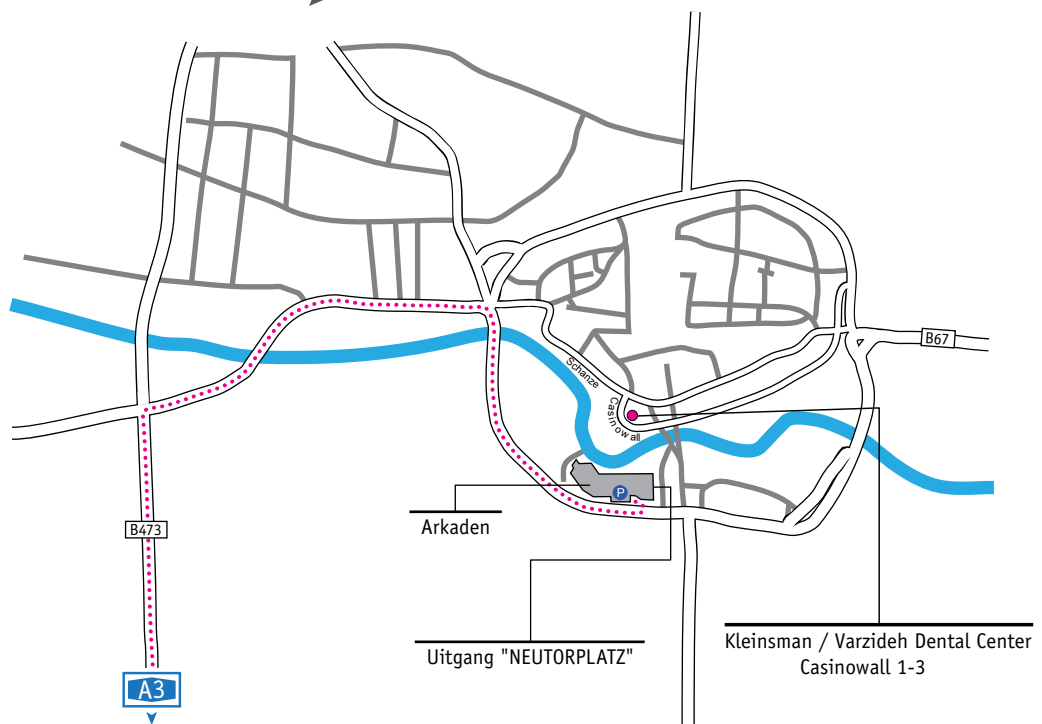

1. Overzichtskaart van Bocholt

A12 Arnhem richting Oberhausen.
 U gaat de grens over bij Elten.
 De snelweg A12 gaat in Duitsland over in A3.
 U neemt de 4e afslag Hamminkeln.
 Daarna linksaf richting Bocholt de B473.
 ongeveer 15 km volgen.
 Bij het stoplicht rechtsaf richting centrum Bocholt.
 1ste stoplicht rechtdoor.
 Bij het 2e stoplicht rechtsaf.
 Bij het 3e stoplicht linksaf de parkeergarage
 van winkelcentrum ´Arkaden´in.

Vanuit de ´Arkaden´ neemt u te voet de uitgang "NEUTORPLATZ".
 Vervolgens loopt u linksaf over de brug en daarna
 gelijk linksaf de "Casinowall" op.

Onderstaand vindt u het Adres van de parkeergarage
 voor uw navigatie:
 ´Arkaden´
 Berliner Platz 2
 D-46395 Bocholt

De inrit van de parkeergarage vindt u aan de zijkant
 van het winkelcentrum.

2. Detailkaart van Bocholt

Wij bieden u, als patient van Kleinsman Dental Center, in winkelcentrum 'Arkaden' de mogelijkheid tot het gratis parkeren van uw auto in de nabijheid van onze kliniek.

De inrit van de parkeergarage vindt u aan de zijkant van het winkelcentrum.

Bij het inrijden ontvangt u een munt, deze neemt u mee naar de praktijk waar wij voor activering van de munt zorgen, zodat u bij vertrek op basis van uw behandeltijd gratis kunt uitrijden. Houdt u er wel rekening mee dat een bezoek aan de stad Bocholt, voor of na uw behandeling, hier niet bij is inbegrepen en u daarvoor zelf in de parkeergarage zult moeten (bij)betalen.