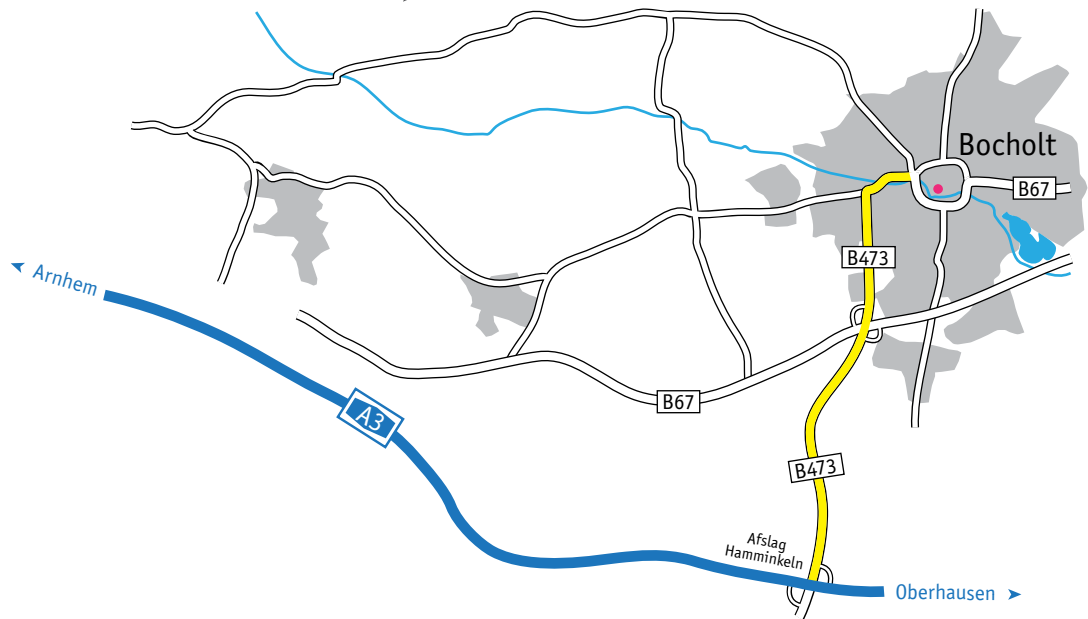

1. Overzichtskaart van Bocholt

A12 Arnhem richting Oberhausen.
 U gaat de grens over bij Elten.
 De snelweg A12 gaat in Duitsland over in A3.
 U neemt de 4e afslag Hamminkeln.
 Daarna linksaf richting Bocholt de B473.
 ongeveer 15 km volgen.
 Bij het stoplicht rechtsaf richting centrum Bocholt.
 1ste stoplicht rechtdoor.
 Bij het 2e stoplicht rechtsaf.
 Bij het 3e stoplicht linksaf de parkeergarage
 van winkelcentrum ´Arkaden´in.

Vanuit de ´Arkaden´ neemt u te voet de uitgang "NEUTORPLATZ".
 Vervolgens loopt u linksaf over de brug en daarna
 gelijk linksaf de "Casinowall" op.

Onderstaand vindt u het Adres van de parkeergarage
 voor uw navigatie:
 ´Arkaden´
 Berliner Platz 2
 D-46395 Bocholt

De inrit van de parkeergarage vindt u aan de zijkant
 van het winkelcentrum.

2. Detailkaart van Bocholt

Wij bieden u, als patient van Kleinsman Dental Center, in winkelcentrum 'Arkaden' de mogelijkheid tot het gratis parkeren van uw auto in de nabijheid van onze kliniek.

De inrit van de parkeergarage vindt u aan de zijkant van het winkelcentrum.

Bij het inrijden ontvangt u een munt, deze neemt u mee naar de praktijk waar wij voor activering van de munt zorgen, zodat u bij vertrek op basis van uw behandeltijd gratis kunt uitrijden. Houdt u er wel rekening mee dat een bezoek aan de stad Bocholt, voor of na uw behandeling, hier niet bij is inbegrepen en u daarvoor zelf in de parkeergarage zult moeten (bij)betalen.